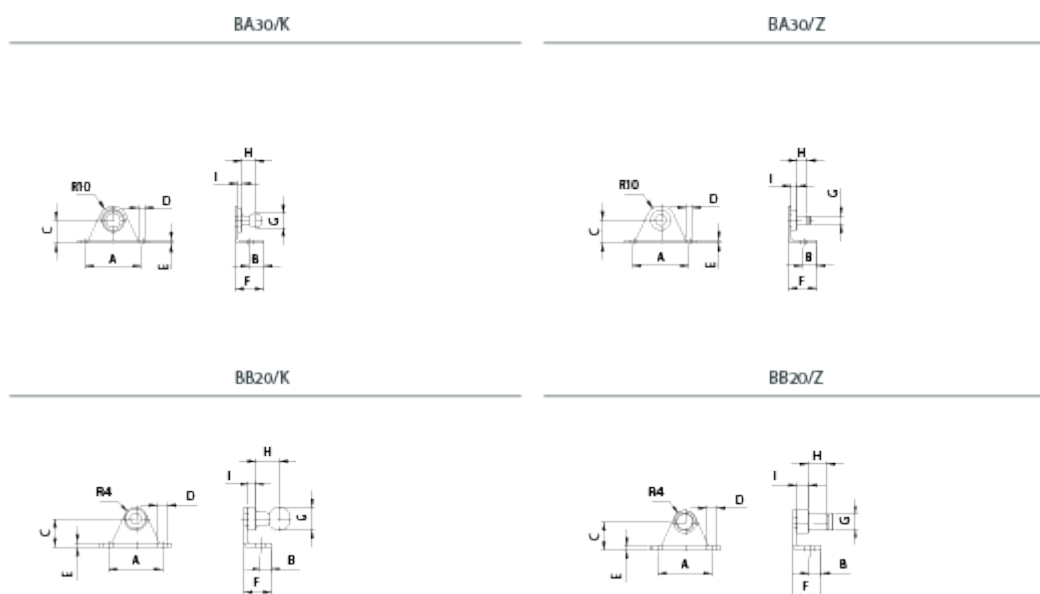

Varenummer: 04HBA30Z06V4

Beskrivelse: Stabilus Industry Line Sidebeslag rustfast, vinkel Rustfast AISI316L/316Ti
Type BA30Z06V4 M6

Mål

A = 40
B = 10
C = 16
D = 5.3
E = 2
F = 20
G = 6
H = 7

I = 4
Stability = 500 N